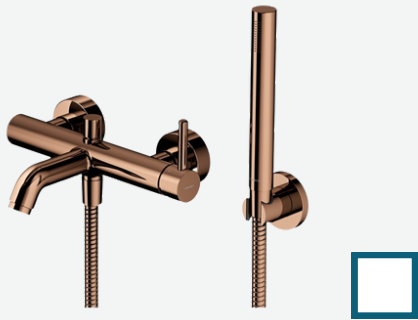

1200x600 mm
STARGRES PIZARRA
5901503224083

1200x600 mm
STARGRES PIZARRA
5901503221068

VONIOS KAMBARIO ĮRANGA

VONIA BESCO AVITA
1700 mm x 1000 mm x 520 mm
BALTA

VONIOS MAIŠYTUVAS
OMNIRES Y1231GR
GRAFITO SPALVA

VONIOS KAMBARIO ĮRANGA

VONIOS MAIŠYTUVAS
OMNIRES Y1231GR
BRAIŽYTO VARIO SPALVA

VONIOS MAIŠYTUVAS
OMNIRES Y1231GR
VARIO SPALVA

DUŠO SIENELĖ RAVAK
SRV2-90 195 S
1900 mm x 900 mm x 1950 mm
JUODA, SKAIDRI

DUŠO LATAKAS VLINE
360PRO
SU DVIPUSĖMIS GROTELĖMIS