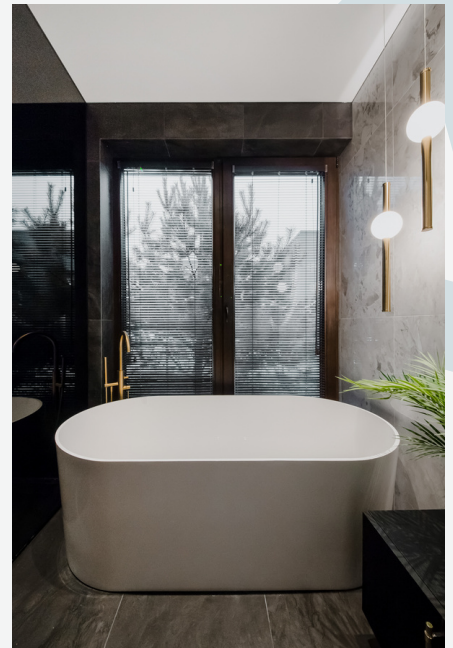

ĮGYVENDINTI PROJEKTAI