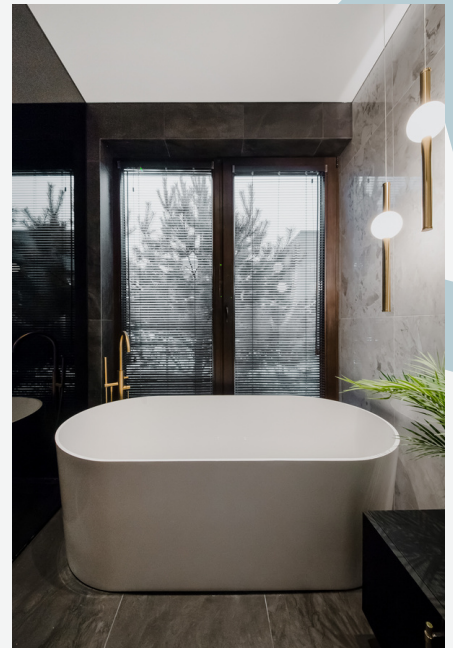

ĮGYVENDINTI PROJEKTAI